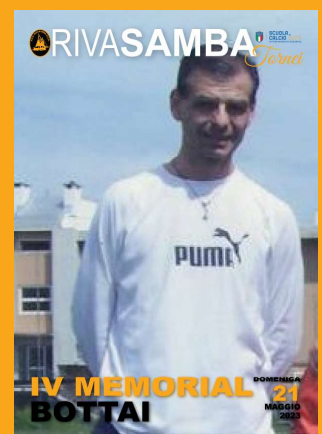

RIVASAMBA

SCUOLA CALCIO ELITE
SETTORE GIOVANILE E SCOLASTICO

Week

RASSEGNA STAMPA

06/01/2023 venerdì	2012	memorial giorgio nicolini	a 7	12 (già definite)
08/04/2023 sabato	2013	pasqua calafata	a 7	12 (da definire)
10/04/2023 lunedì	scuola calcio femminile	impresa edile giuseppe vicino	a 7	12 (da definire)
20/05/2023 sabato	2011 eso 1° anno	primavera calafata	a 9	10 (da definire)
21/05/2023 domenica	2010 eso 2° anno	IV memorial bruno bottai	a 11	8 (da definire)
02/06/2023 venerdì	2014 primi calci 2°	impresa edile giuseppe vicino	a 5	12/14 (da definire)
04/06/2023 domenica	2015 primi calci 1°	arancio nero	a 5	12/14 (da definire)
10/06/2023 sabato	2016/17 piccoli amici	impresa edile giuseppe vicino estate calafata	a 5	12/14 (da definire)