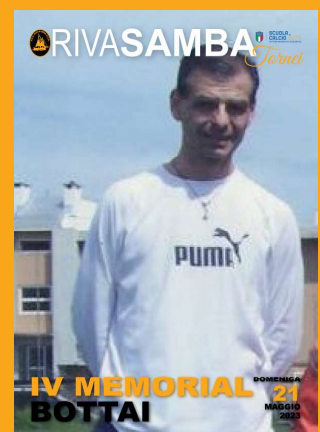

s t a g i o n e 2 0 2 2 - 2 0 2 3

RIVASAMBA

SCUOLA CALCIO ELITE
SETTORE GIOVANILE E SCOLASTICO

Tornei

data	leva	nome torneo	modalità di gioco	n. squadre
06/01/2023 venerdì	2012	memorial giorgio nicolini	a 7	12 (già definite)
08/04/2023 sabato	2013	pasqua calafata	a 7	12 (da definire)
10/04/2023 lunedì	scuola calcio femminile	impresa edile giuseppe vicino	a 7	12 (da definire)
20/05/2023 sabato	2011 eso 1° anno	primavera calafata	a 9	10 (da definire)
21/05/2023 domenica	2010 eso 2° anno	IV memorial bruno bottai	a 11	8 (da definire)
02/06/2023 venerdì	2014 primi calci 2°	impresa edile giuseppe vicino	a 5	12/14 (da definire)
04/06/2023 domenica	2015 primi calci 1°	arancio nero	a 5	12/14 (da definire)
10/06/2023 sabato	2016/17 piccoli amici	impresa edile giuseppe vicino estate calafata	a 5	12/14 (da definire)