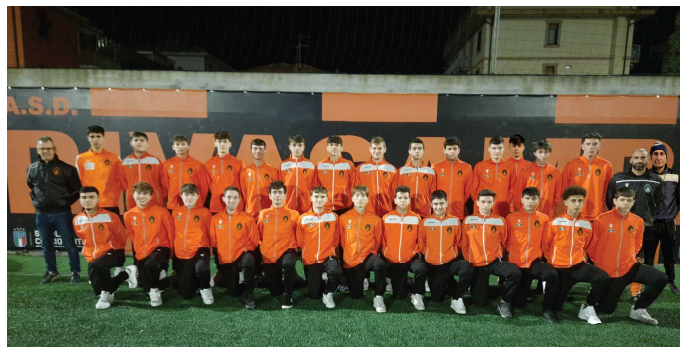

RIVASAMBA

SCUOLA CALCIO ELITE
SETTORE GIOVANILE E SCOLASTICO

Week

numero 05/2024 - II stagione - 06 febbraio 2024

DOPPIA VITTORIA

Vincono entrambe le squadre e tengono il passo della 1^a

ECCELLENZA

RIVASAMBA

2

Domenica
04 febbraio
2024

ATHLETIC

1

Campo Sportivo
HC Andersen
Sestri Levante

JUNIORES

RIVASAMBA

3

Sabato
03 febbraio
2024

CASARZA

1

Campo Sportivo
HC Andersen
Sestri Levante

MARCATORI:

2' pt G. Cusato (R), 11' pt P. Gatto (A), 28' st A. Cirrincione (R)

MARCATORI:

M. Sani
P. Bartolozzi
AUTOGOL

RIVASAMBA

P. Cavagnaro, A. Baldassare, M. Gualtieri (↓), F. Amato (↓), C. Queirolo, A. Porro, A. Ruffino, G. Cusato (↓), D. Rovido (↓), A. Cirrincione, A. Ferretti
A disposizione: M. Latin (↑), D. Linale (↑), R. Bonaventura (↑), L. Oliveri (↑)
All: Schiappacasse Franco

ATHLETIC CLUB ALBARO:

L. Bartoletti, G. Ilardo, D. Zinnari (↓), L. Di Pietro, N. Donato, G. Catterina (↓), M. Caramello (↓), A. Gaspari (↓), P. Gatto, S. Pagano, M. D'Arrigo (↓)
A disposizione: R. Coluccio (↑), N. Martino Gualtieri (↑), N. Costa (↑), A. Revello (↑), M. Scimone (↑)
All: Mariani Alberto

tuttocampo.it	PT	G	V	N	P	F	S	DR
↑ Imperia	43	20	13	4	3	39	14	25
↑ Rivasamba H. C. A.	39	20	11	6	3	42	20	22
= Cairese	34	20	10	4	6	33	22	11
= Pietra Ligure 1956	33	20	9	6	5	34	23	11
↑ Angelo Baiardo	33	20	10	3	7	29	25	4
↓ Arenzano F. C.	31	20	8	7	5	27	21	6
↓ Athletic Club Albano	31	20	9	4	7	18	17	1
↓ Campomorone Sant'Olcese	29	20	8	5	7	28	22	6
↑ Golfo Paradiso Pro Recco Camogli Avegno	29	20	9	2	9	24	35	-11
= Genova Calcio	25	20	6	7	7	17	22	-5
↓ Taggia	24	20	7	3	10	19	21	-2
= Serra Riccò 1971 (-1)	22	20	6	5	9	24	32	-8
↑ Voltrese Vultur	22	20	6	4	10	17	29	-12
↓ Sammargheritese 1903	16	20	3	7	10	12	25	-13
↓ Busalla Calcio (-1)	12	20	2	7	11	21	38	-17
↑ Forza E Coraggio 1914	12	20	2	6	12	17	41	-24

■ Serie D ■ Playoff ■ Playout ■ Retrocessione

tuttocampo.it	PT	G	V	N	P	F	S	DR
↑ Bogliasco	43	18	14	1	3	62	22	40
↑ Rivasamba H. C. A.	40	18	13	1	4	52	21	31
↑ Athletic Club Albano	39	18	12	3	3	58	23	35
↓ Angelo Baiardo	34	18	10	4	4	40	29	11
↑ Sammargheritese 1903	33	18	10	3	5	41	27	14
↑ Don Bosco Spezia Calcio	28	18	7	7	4	42	40	2
↑ Canaletto Sepor	28	18	8	4	6	34	35	-1
↓ Tarros Sarzanese	26	18	8	2	8	38	36	2
↑ Molassana Boero	21	18	6	3	9	27	44	-17
↓ PSM Rapallo	20	18	5	5	8	30	34	-4
↓ Levanto Calcio	20	18	6	2	10	38	44	-6
↓ Caperanese 2015	12	18	4	0	14	24	43	-19
↓ Casarza Ligure	12	18	3	3	12	17	57	-40
↓ Santerenzina	2	18	0	2	16	15	63	-48

■ Playoff ■ Playout ■ Retrocessione