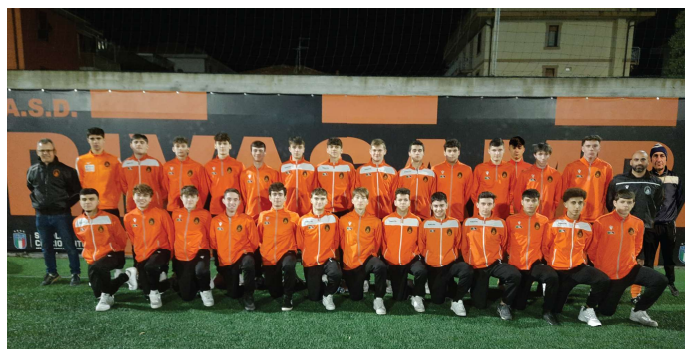

numero 04/2024 - II stagione - 31 gennaio 2024

RISULTATO TENNISTICO

Sei goal in trasferta per gli uomini di Schiappacasse

ECCELLENZA

VOLTRESE

0

Domenica
28 gennaio
2024

RIVASAMBA

6

Campo Sportivo
San Carlo
Genova

JUNIORES

CANALETTO

1

Sabato
27 gennaio
2024

RIVASAMBA

3

Campo Sportivo
Tanca
La Spezia

MARCATORI:

18' pt A. Cirrincione (R), 23' pt A. Ruffino (R), 31' pt Rig. G. Cusato (R), 11' st A. Ferretti (R), 30' st F. Amato (R), 32' st M. Gualtieri (R)

MARCATORI:

Calcagno Sani Lupo

VOLTRESE VULTUR

S. Caruso, S. Chiappe, A. Carta, D. Mancuso, D. Iraci, S. Bettati (↓), S. Zola (↓), A. Chiodi (↓), E. Mura (↓), F. Amendola, M. Chiriaco (↓) - A disposizione: E. Tosi (↑), F. Fontana (↑), J. Lupi (↑), F. Testore (↑), A. Matarozzi (↑)
All: Sciutto Massimo

RIVASAMBA

P. Cavagnaro, M. Gualtieri, A. Baldassare, D. Linale (↓), C. Queirolo, F. Bacigalupo (↓), A. Ruffino, G. Cusato (↓), D. Rovido, A. Cirrincione (↓), A. Ferretti (↓)
A disposizione: F. Amato (↑), A. Porro (↑), L. Del Corso (↑), A. Bondi (↑), A. Lauro (↑)
All: Schiappacasse Franco

tuttocampo.it	PT	G	V	N	P	F	S	DR
Imperia	40	19	12	4	3	36	12	24
Rivasamba H. C. A.	36	19	10	6	3	40	19	21
Cairese	33	19	10	3	6	32	21	11
Pietra Ligure 1956	32	19	9	5	5	32	21	11
Arenzano F. C.	31	19	8	7	4	27	20	7
Athletic Club Albaro	31	19	9	4	6	17	15	2
Angelo Baiardo	30	19	9	3	7	28	25	3
Campomorone Sant'Olcese	29	19	8	5	6	26	19	7
Golfo Paradiso Pro Recco Camogli Avegno	26	19	8	2	9	22	34	-12
Taggia	24	19	7	3	9	18	19	-1
Genova Calcio	24	19	6	6	7	16	21	-5
Serra Riccò 1971 (-1)	21	19	6	4	9	22	30	-8
Voltrese Vultur	19	19	5	4	10	14	27	-13
Sammargheritese 1903	16	19	3	7	9	12	24	-12
Busalla Calcio (-1)	12	19	2	7	10	19	35	-16
Forza E Coraggio 1914	9	19	1	6	12	16	41	-25

■ Serie D ■ Playoff ■ Playoff ■ Retrocessione

tuttocampo.it	PT	G	V	N	P	F	S	DR
Bogliasco	40	17	13	1	3	59	21	38
Rivasamba H. C. A.	37	17	12	1	4	49	20	29
Athletic Club Albaro	36	17	11	3	3	54	23	31
Angelo Baiardo	34	17	10	4	3	40	25	15
Sammargheritese 1903	30	17	9	3	5	38	25	13
Tarros Sarzanese	26	17	8	2	7	36	33	3
Don Bosco Spezia Calcio	25	17	6	7	4	38	38	0
Canaletto Sepor	25	17	7	4	6	32	34	-2
PSM Rapallo	20	17	5	5	7	29	32	-3
Levanto Calcio	20	17	6	2	9	37	41	-4
Molassana Boero	18	17	5	3	9	25	44	-19
Caperanese 2015	12	17	4	0	13	22	39	-17
Casazza Ligure	12	17	3	3	11	16	54	-38
Santerenzina	2	17	0	2	15	15	61	-46

■ Playoff ■ Playoff ■ Retrocessione